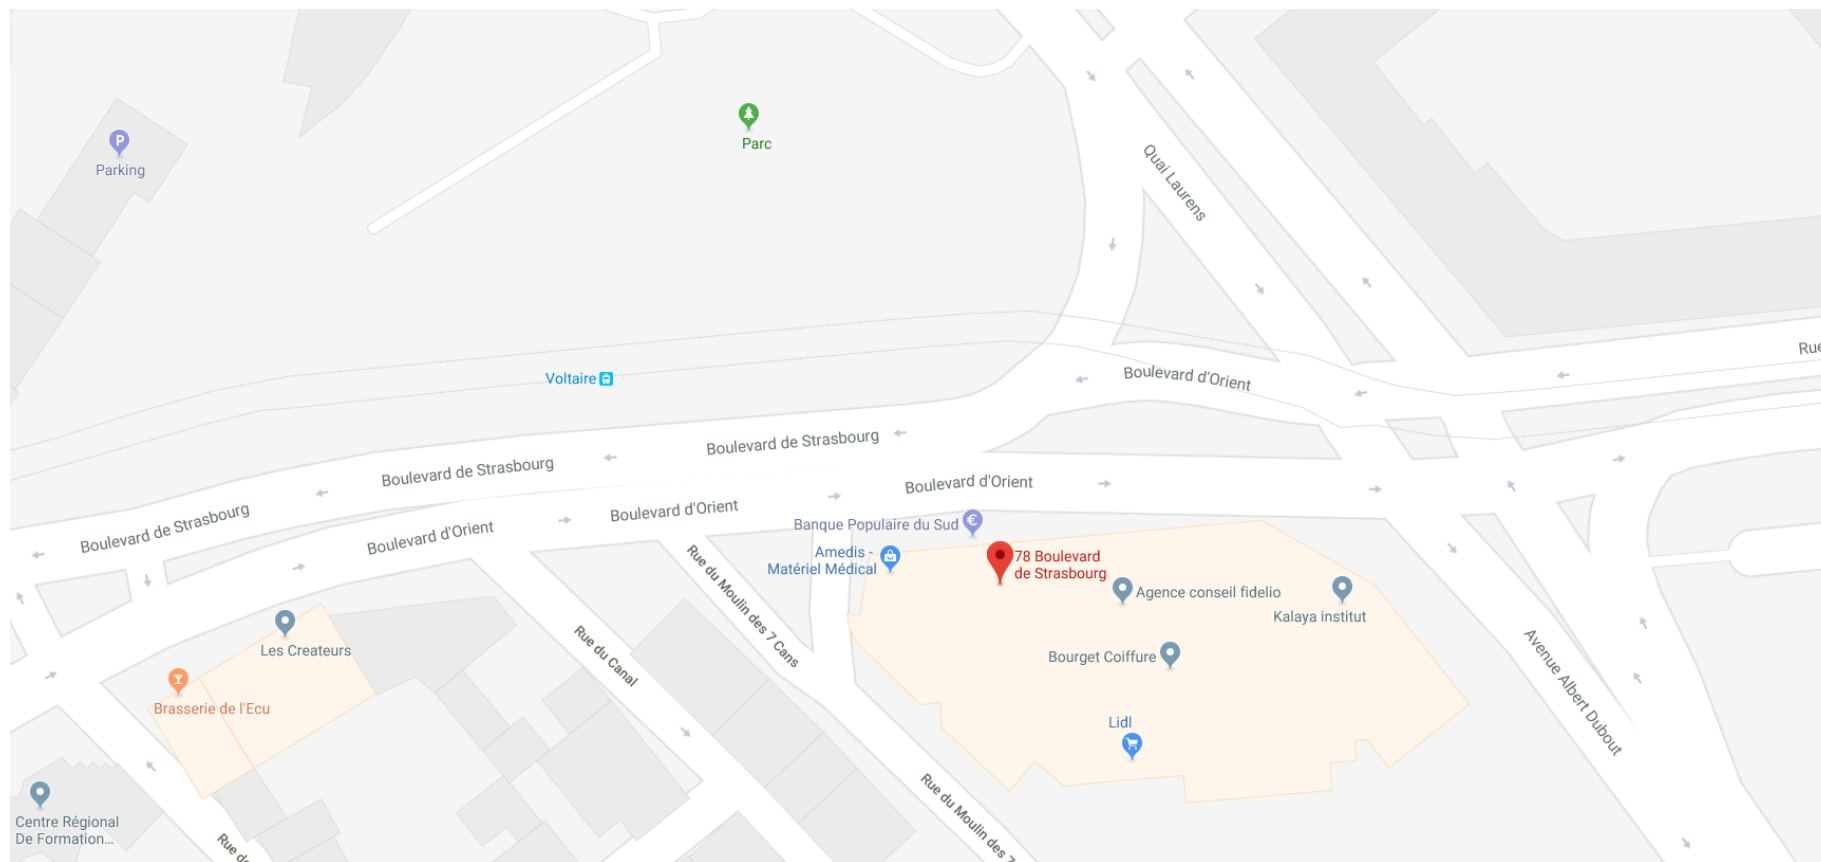

ACCES

Voiture	Parking gratuit (Lidl) – Accès autoroute « sortie Prés D'Arènes » / En face la préfecture de Police
Tram	Ligne 2 - Arrêt de Tramway « Voltaire » / Centre en face
Train	Gare routière – Tramway Ligne 2 – Direction Lattes – Arrêt VOLTAIRE

PLAN : 78, Bd de Strasbourg - 34000 MONTPELLIER (L'ECU)

FORMA'SUD
Formations Esthétique & Bien-être